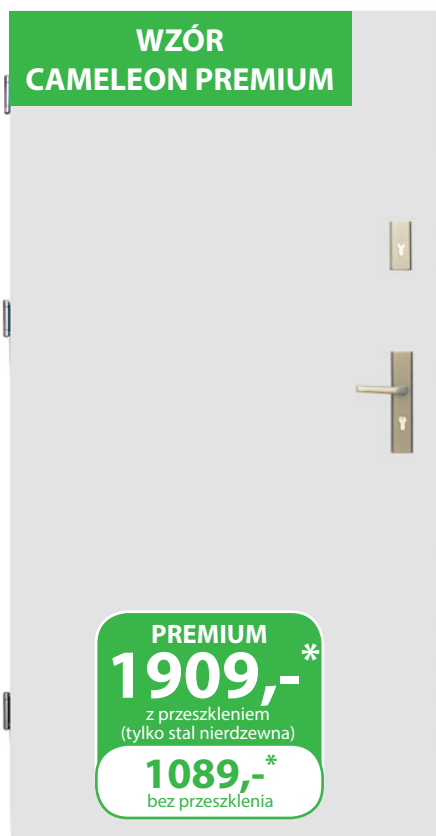

Drzwi stalowe

Możliwość wykonania drzwi CAMELEON jako drzwi pełne bez przetłoczeń, z przetłoczeniami oraz z przeszkleniami (wyłącznie wzory z ramkami ze stali nierdzewnej INOX)

Drzwi posiadają standard wyposażenia serii PREMIUM.
Drzwi z przeszkleniem występują tylko we wzorach z ramkami INOX