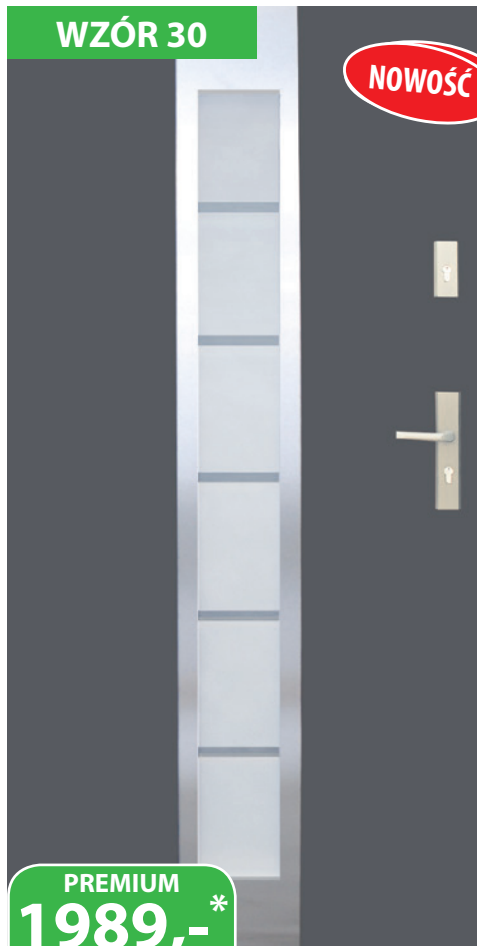

WZÓR 30

NOWOŚĆ

PREMIUM
1989,-*
z przeszkleniem

DOSTĘPNE KOLORY

(wszystkie kolory w okleinie)