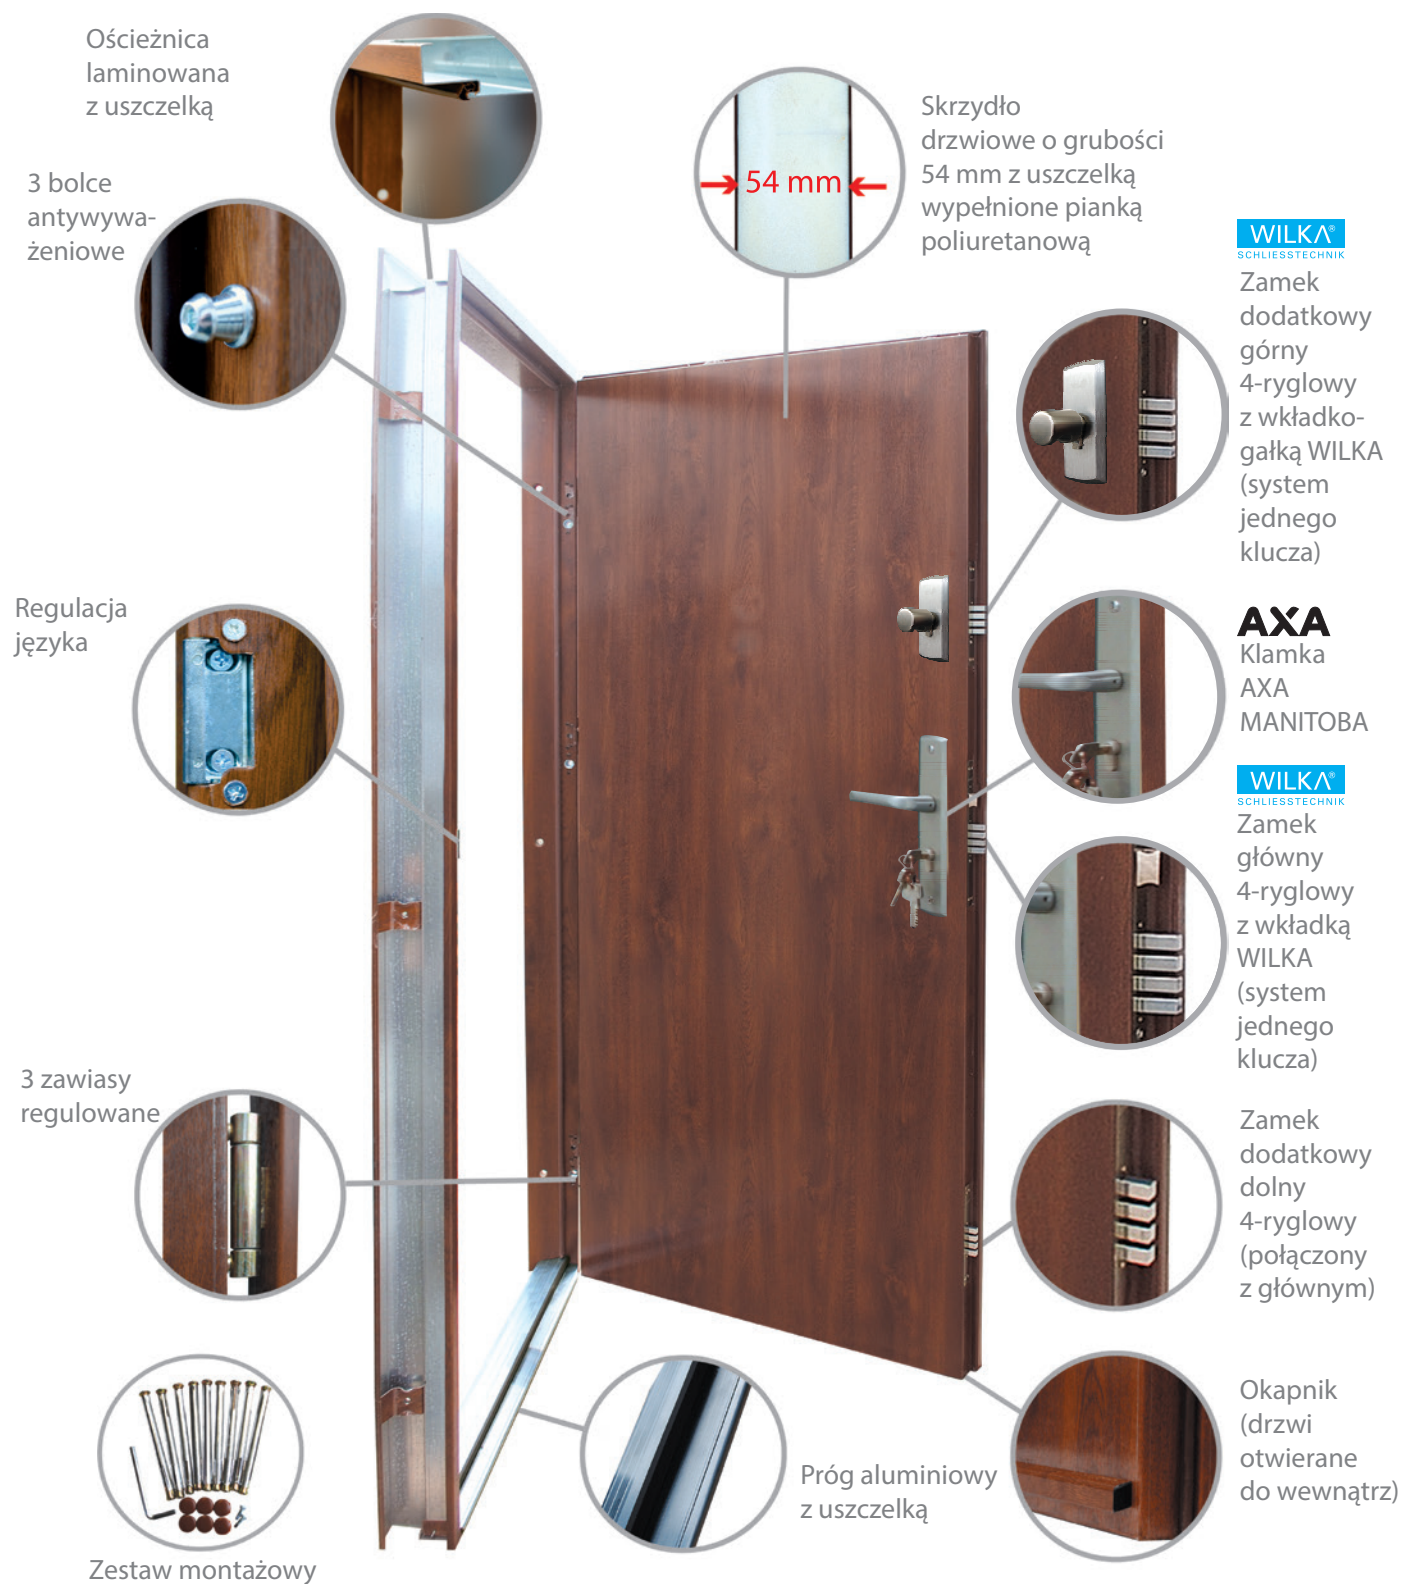

### WIZJER CYFROWY Z EKRADEM LCD

### CIEPŁY PRÓG do ościeżnicy TERMO

### DRZWICZKI DLA KOTA

## DRZWI PREMIUM (drzwi wejściowe zewnętrzne)

Komplet drzwi Premium obejmuje w standardzie: