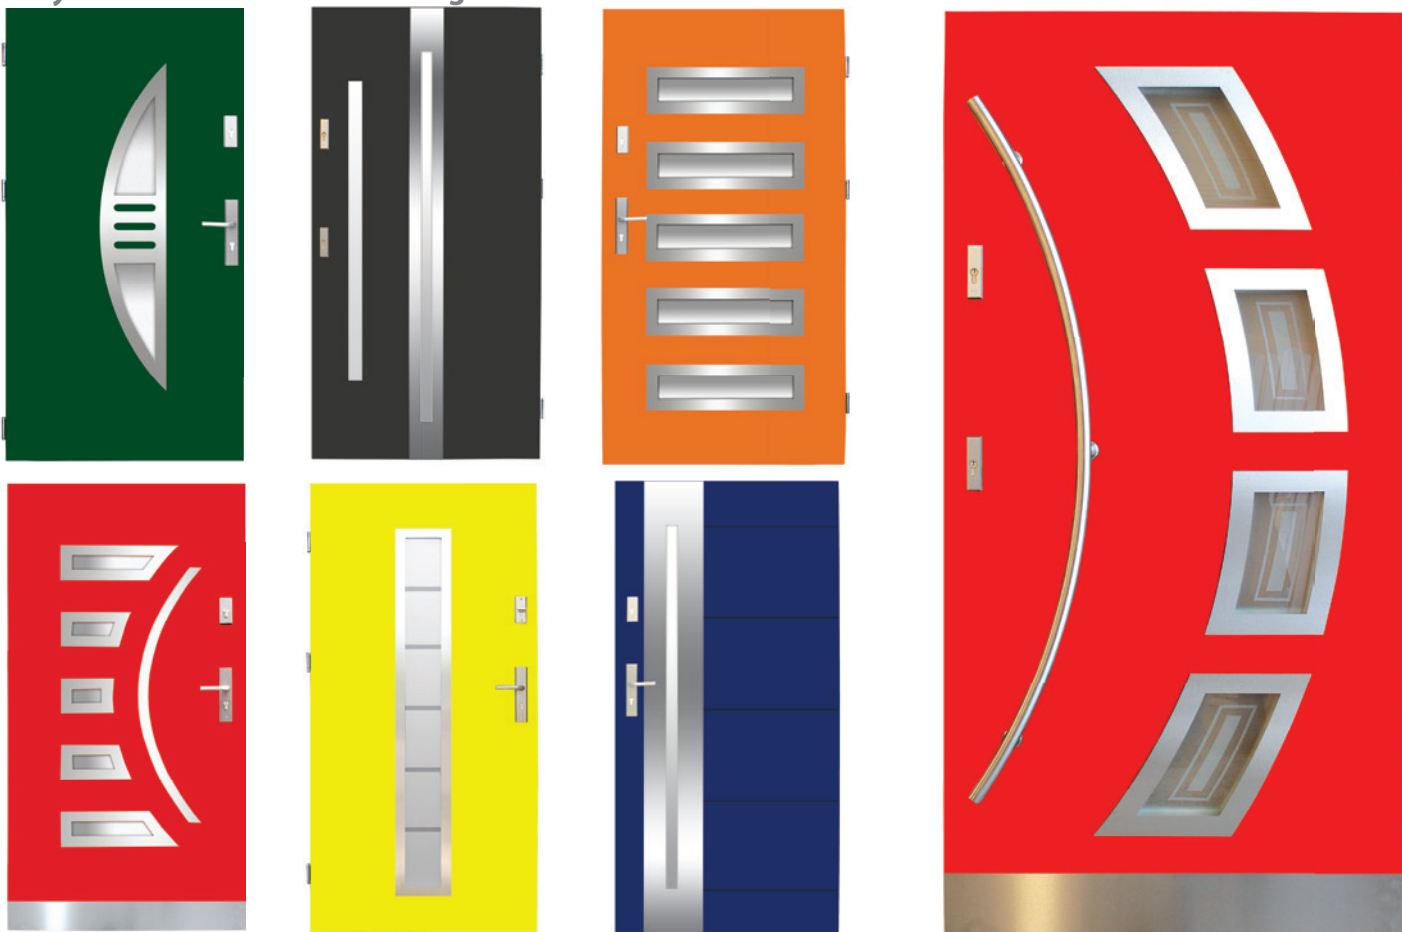

Przykładowe możliwości skonfigurowania drzwi CAMELEON PREMIUM