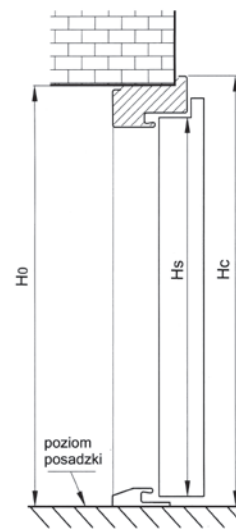

Wymiary drzwi

Sposób wymiarowania drzwi z ościeżnicą „11” oraz TERMO.

Sposób wymiarowania drzwi z ościeżnicą „9”

W przypadku skracania drzwi z ościeżnicą „9” zawsze uwzględniamy, że standardową wysokością tej ościeżnicy jest 2070 mm, który to wymiar jest punktem odniesienia.

Szerokość	Wysokość skrzydła w przyłdzie Hs [mm]	Szerokość skrzydła w przyłdzie Sp [mm]	Całkowita wysokość ościeżnicy Hc [mm]		Całkowita szerokość ościeżnicy Sc [mm]		Wysokość otworu w ścianie (gotowa posadzka) H^o [mm]			Szerokość otworu w ścianie S_o [mm]		
			Ościeżnica „11” i „9”	Ościeżnica „Termo”	Ościeżnica „11” i „9”	Ościeżnica „Termo”	Ościeżnica „11”	Ościeżnica „9”	Ościeżnica „Termo”	Ościeżnica „11”	Ościeżnica „9”	Ościeżnica „Termo”
„80”	2015	825	2070	2075	908	923	2080	2050	2085	928	868	943
„90”	2015	925	2070	2075	1008	1023	2080	2050	2085	1028	968	1043
„100”	2015	1025	2070	2075	1108	1123	2080	2050	2085	1128	1068	1143
„110”	2015	1130	2070	2075	1213	1233	2080	2050	2085	1230	1170	1251
„120”	2015	1230	2070	2075	1313	1333	2080	2050	2085	1330	1270	1351
„130”	2015	1330	2070	2075	1413	1433	2080	2050	2085	1430	1370	1451
„140”	2015	1430	2070	2075	1513	1533	2080	2050	2085	1530	1470	1551
„80N”	2015	775	2070	2075	858	873	2080	2050	2085	878	818	893
„90N”	2015	875	2070	2075	958	973	2080	2050	2085	978	918	993

PRODUCENT:

84-242 Luzino
ul. Wielki Las 19
tel./fax 58 678 01 77
58 678 00 98
e-mail: wiked@wiked.pl

pieczęćka dystrybutora

www.wiked.pl