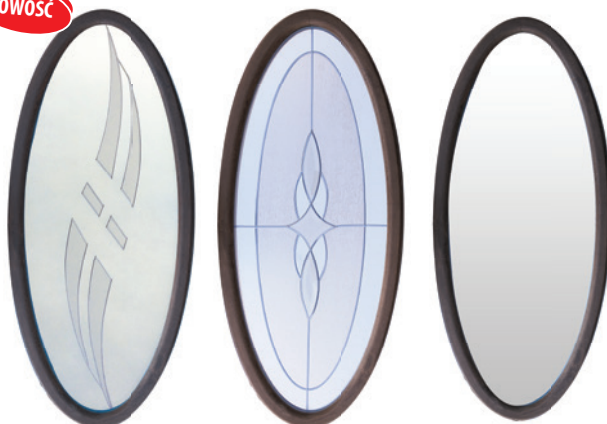

### PRZESZKLENIA - ELIPSA

NOWOŚĆ

Fala

Diament

Reflex

IZOLACYJNOŚĆ TERMICZNA

**U<sub>d</sub> = 1,1**

Dotyczy drzwi bez przeszklenia PREMIUM z ościeżnicą TERMO i progami PCV