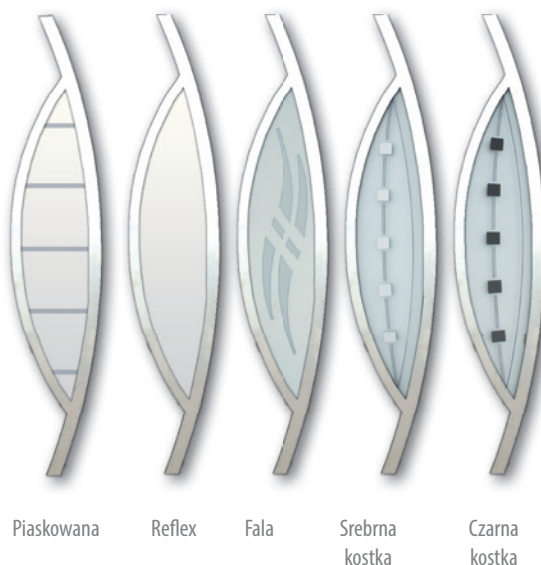

PRZESZKLENIA

DOSTĘPNE ROZMIARY DRZWI (szerokość skrzydła)

80"	80N
90"	90N
100"	
Dopłata zgodnie z cennikiem	

* Podane ceny są cenami netto za kompletne drzwi