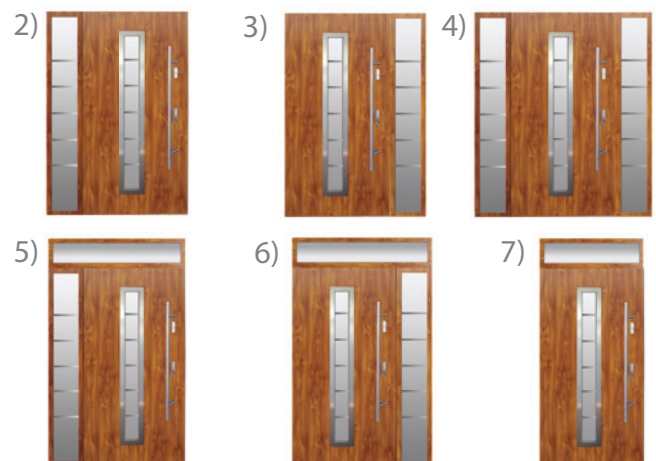

Możliwe warianty