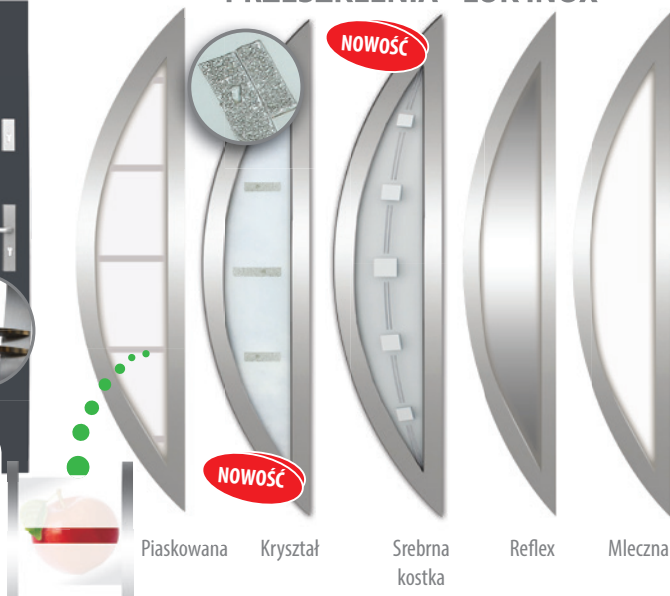

PRZESZKLENIA - ŁUK INOX

DOSTĘPNE KOLORY (wszystkie kolory w okleinie)

DOSTĘPNE ROZMIARY DRZWI (szerokość skrzydła)

80"

80N

90"

90N

100"

Dopłata zgodnie z cennikiem