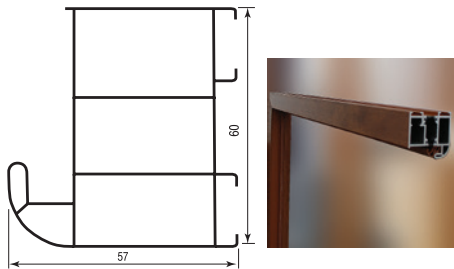

Rodzaje ościeżnic

Każda ościeżnica w standardzie posiada uszczelkę

Ościeżnica ciepła „TERMO”