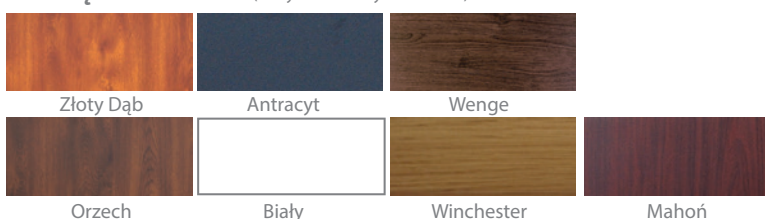

## DOSTĘPNE KOLORY (wszystkie kolory w okleinie)

Do ceny wybranego wzoru drzwi jednoskrzydłowych z serii PREMIUM należy doliczyć kwotę zgodnie z poniższą tabelą.