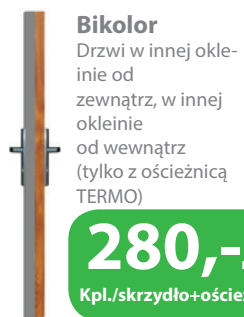

Bikolor
Drzwi w innej okleinie
od zewnątrz, w innej
okleinie od wewnątrz
(tylko z ościeżnicą
TERMO)
280,- /netto
Kpl./skrzydło+ościeżnica