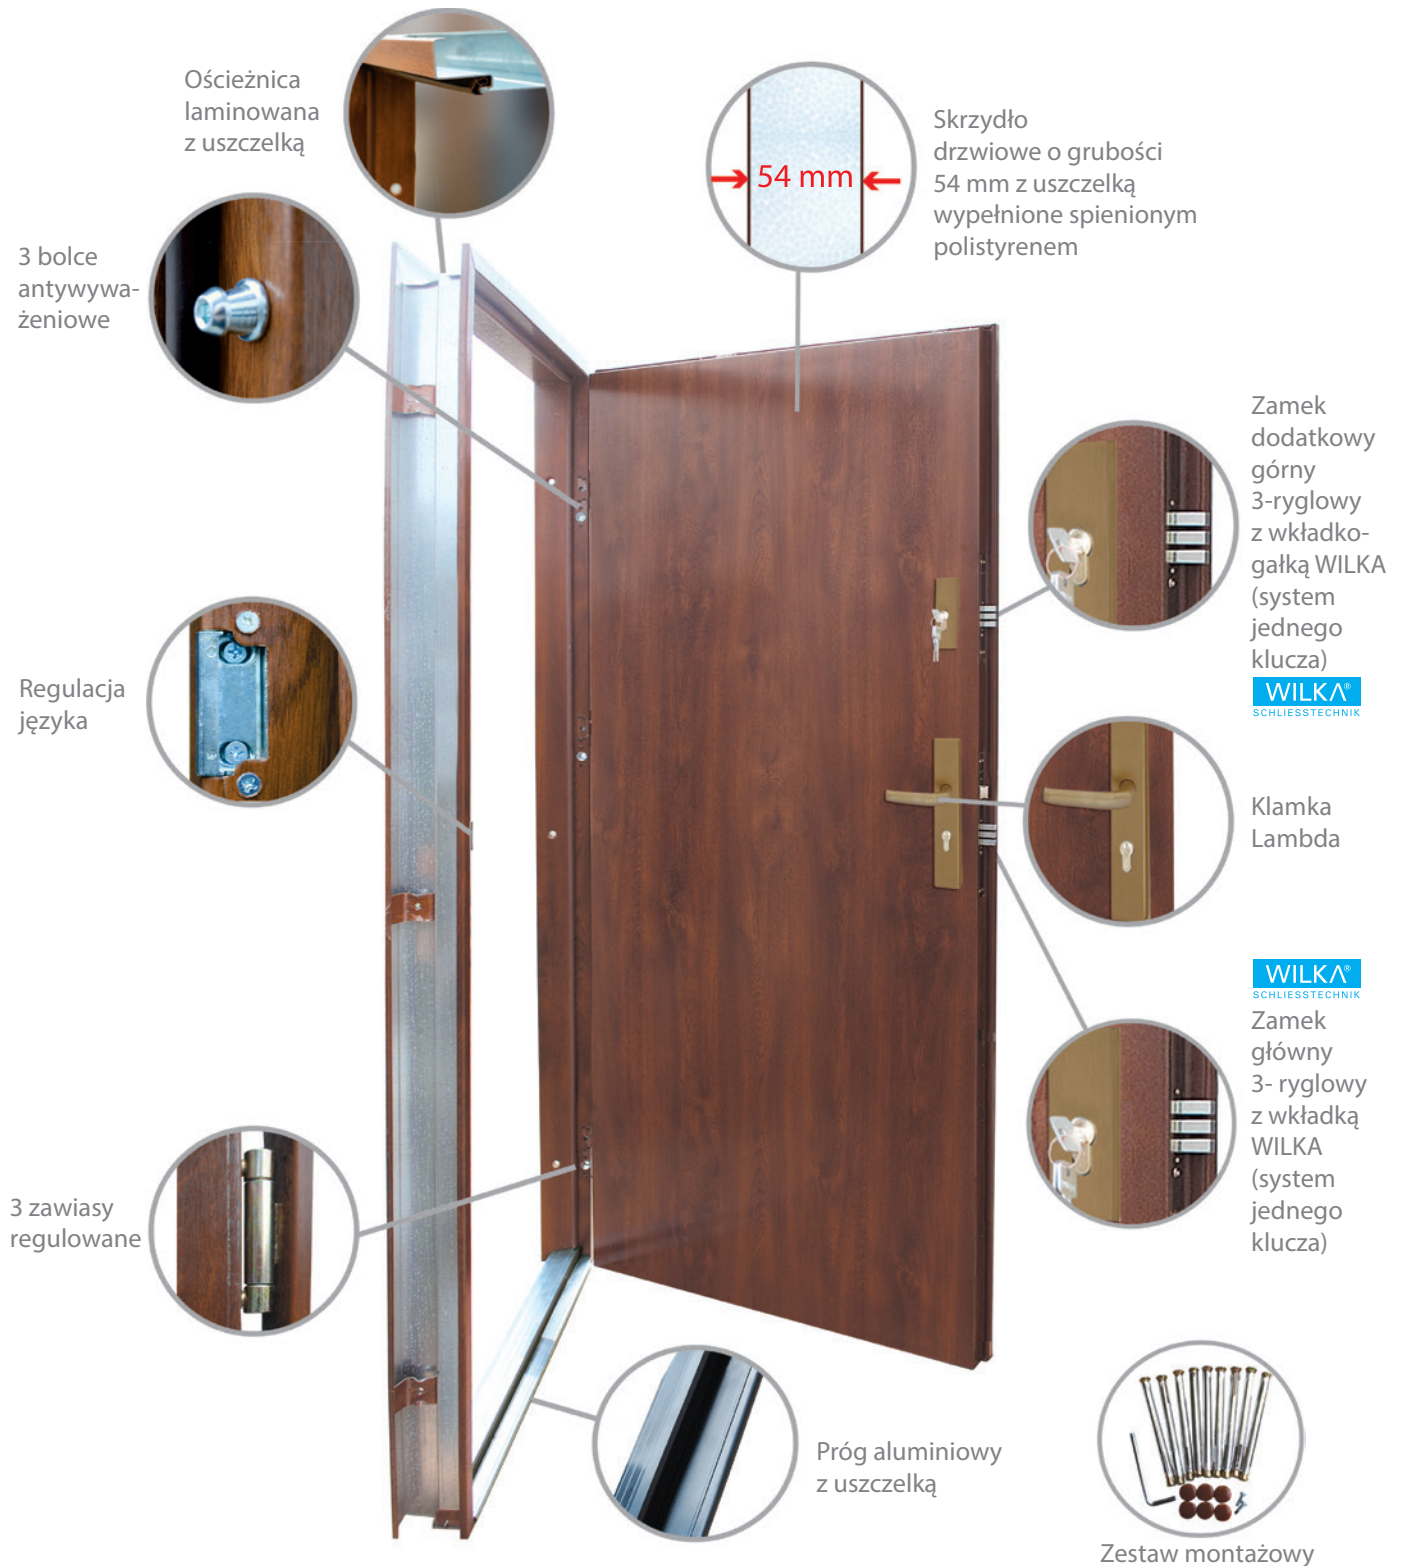

### DRZWICZKI DLA KOTA

## DRZWI PREMIUM (drzwi wejściowe zewnętrzne)

Komplet drzwi Premium obejmuje w standardzie:

## DRZWI NORMAL (drzwi wejściowe wewnętrzzklatkowe)

Drzwi NORMAL występują tylko w wersji bez przeszklenia

### Komplet drzwi Normal obejmuje w standardzie: