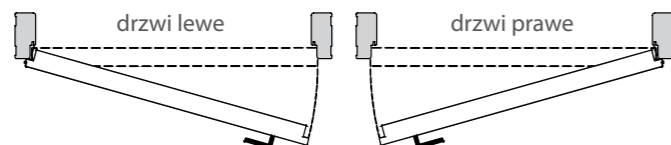

Ościeżnice stałe

Do wszystkich modeli skrzydeł oferujemy ościeżnice stałe, opaski oraz ćwierćwałki.

OŚCIEŻNICA PROSTA

do skrzydeł lakierowanych

Lakier

Cena: 99,00 zł netto
121,77 zł brutto

OŚCIEŻNICA SOFT

do skrzydeł foliowanych

Folia

Cena: 119,00 zł netto
146,37 zł brutto

Ryfla

Cena: 139,00 zł netto
170,97 zł brutto

KĄTOWNIK

+ możliwość regulacji zwiększona o 2 cm

Folia

Cena: 70,00 zł netto
86,10 zł brutto

OPASKA MASKUJĄCA

Lakier

Cena: 36,00 zł netto
44,28 zł brutto

Folia

Cena: 39,00 zł netto
47,97 zł brutto

ĆWIERĆWAŁEK

Lakier

Cena: 24,00 zł netto
29,52 zł brutto

Folia

Cena: 26,00 zł netto
31,98 zł brutto

SKRZYDŁA RAMIAKOWE

Konstrukcja:

Ramiaki pionowe **D** wykonane są z klejonki iglastej obłożone płytą HDF.

Ramiaki pionowe **M** wykonane są z płyty MDF.

Ramiaki poziome wykonane są z wysokiej jakości MDF-u, całość oklejona jest atrakcyjną folią polipropylenową ARS-DECOR. Istnieje możliwość skrócenia skrzydła maksymalnie o 40 mm.

Do skrzydeł ramiakowych oferujemy ościeżnice stałe soft, regulowane, opaski oraz ćwierćwałki. Odcień skrzydeł i ościeżnic ten sam.

Kolor: Wenge, calvados, orzech, olcha, złoty dąb, jesion bielony, biały, tabacco ryfla, orzech ryfla, dąb natural, dąb czarny

Okucia: 3 zawiasy czopowe, zamek na klucz, wc lub wkładkę

Wymiary:

Szerokość: 60, 70, 80, 90 cm

Wysokość: 204 cm

Opcje za dopłatą:

Tuleje wentylacyjne, komplet

Cena: 10,00 zł netto
12,30 zł brutto

Podcięcie wentylacyjne

Cena: 10,00 zł netto
12,30 zł brutto

SKRZYDŁA PŁYTOWE PŁASKIE LAKIEROWANE

Konstrukcja:

Rama wykonana jest z wysokiej jakości MDF, wypełnienie stanowi wkład stabilizujący „plaster miodu”, całość oklejona jest płytą HDF lakierowaną. Istnieje możliwość skrócenia skrzydła maksymalnie o 40 mm.

Kolor: buk, calvados, olcha, dąb, białe, orzech