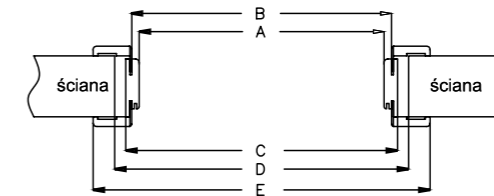

Ościeżnice regulowane i tunel regulowany ARTUS

Ościeżnica regulowana wykonana jest z płyty drewnopochodnej MDF o wysokich parametrach. Od strony ekspozycyjnej ościeżnica pokryta jest w całości drewnopodobną folią dekoracyjną ARS DECOR.

W celu wpasowania się do odpowiedniej grubości muru ościeżnica posiada duży zakres regulacji od 75 mm do 300 mm, natomiast tunel posiada zakres regulacji od 62 mm do 287 mm.

	A	B	C	D	E
60	600	624	644	680	750
70	700	724	744	780	850
80	800	824	844	880	950
90	900	924	944	980	1050
100	1000	1024	1044	1080	1150

wymiary [mm] zgodne z Polską Normą

OŚCIEŻNICE REGULOWANE W 24h !!! *

* Opcja płatna + 50% ceny wybranej ościeżnicy. Odbiór Rudzience ul. Długa 24. Aby zamówienie było zrealizowane w wyznaczonym czasie musi być potwierdzone przez firmę „ARTUS”. Czas 24h nie obejmuje dni wolnych od pracy - ustalanych przez ZPUH „ARTUS”.

Drzwi dwuskrzydłowe

Cena: drzwi 1-skrzydłowe x 2

Symbol wymiaru	wymiar w [mm] zgodne z Polską normą		
	S2	S2W	kombinacja* Sc+Sb
„120”	1278	1252	644+644
„130”	1378	1352	744+644; 644+744
„140”	1478	1452	844+644; 744+744; 644+844
„150”	1578	1552	944+644; 844+744; 744+844; 644+944
„160”	1678	1652	944+744; 844+844; 744+944
„170”	1778	1752	944+844; 844+944
„180”	1878	1852	944+944

kombinacja* - możliwe zestawienie szerokości skrzydeł czynnych (Sc) i biernych (Sb)

W wersji dwuskrzydłowej występują skrzydła foliowane i RIVER.

ZAKRES REGULACJI OŚCIEŻNICY Szerokość muru