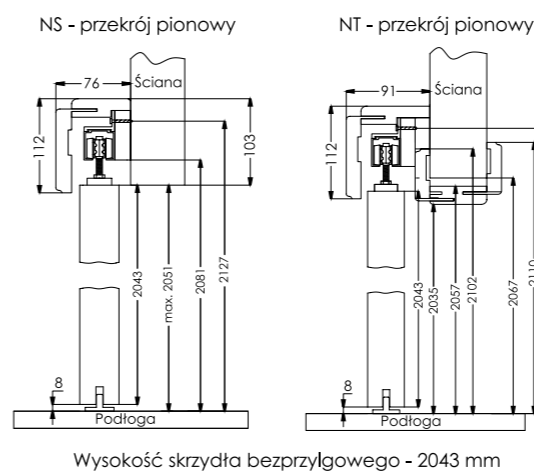

System przesuwny naścienny - ARTUS

Cena:
240,00 zł netto
295,20 zł brutto

System przesuwny, stosowany jest jako drzwi wewnętrzne, bezprzylgowe, w kolekcji skrzydeł foliowanych i RIVER. Komplet systemu przesuwного (naściennego) zawiera: prowadnicę (LEON SN 150, 180, 200) z okuciami, listwę dystansową oraz maskownicę. W przypadku systemu montowanego na tunelu regulowanym w komplecie znajdują się 2 dodatkowe listwy dystansowe.

Skrzydło drzwiowe bezprzylgowe o wymiarach: Drzwi pojedyncze: „60”, „70”, „80”, „90”.

Uchwyty - na komplet wchodzi dwie sztuki

Cena jednej sztuki:
20,00 zł netto
24,60 zł brutto

symbol	„60”	„70”	„80”	„90”
A	600	700	800	900
B	644	744	844	944
C	664	764	864	964
D	750	850	950	1050
S	644	744	844	944

Oferujemy:
NS - system montowany bezpośrednio na ścianę
NT - system montowany z użyciem tunelu regulowanego