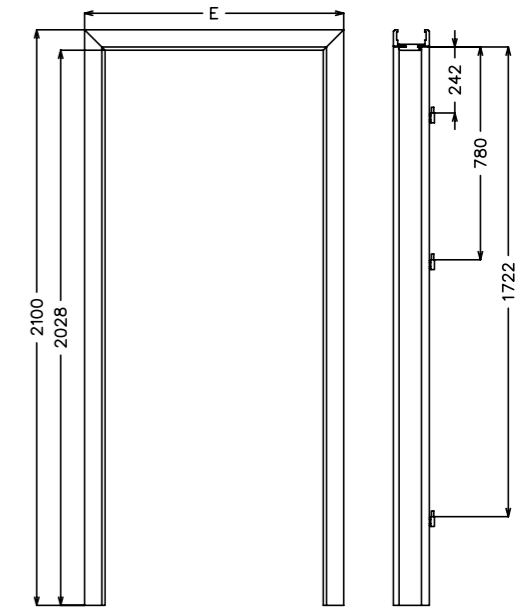

Ościeżnice regulowane i tunel regulowany ARTUS

Ościeżnica regulowana wykonana jest z płyty drewnopochodnej MDF o wysokich parametrach. Od strony ekspozycyjnej ościeżnica pokryta jest w całości drewnopodobną folią dekoracyjną ARS DECOR.

W celu wpasowania się do odpowiedniej grubości muru ościeżnica posiada duży zakres regulacji od 75 mm do 300 mm, natomiast tunel posiada zakres regulacji od 62 mm do 287 mm.

	A	B	C	D	E
60	600	624	644	680	750
70	700	724	744	780	850
80	800	824	844	880	950
90	900	924	944	980	1050
100	1000	1024	1044	1080	1150

wymiary [mm] zgodne z Polską Normą

OŚCIEŻNICE REGULOWANE W 24h !!! *

* Opcja płatna + 50% ceny wybranej ościeżnicy. Odbiór Rudzience ul. Długa 24. Aby zamówienie było zrealizowane w wyznaczonym czasie musi być potwierdzone przez firmę „ARTUS”. Czas 24h nie obejmuje dni wolnych od pracy - ustalanych przez ZPUH „ARTUS”.

Drzwi dwuskrzydłowe

Cena: drzwi 1-skrzydłowe x 2

Symbol wymiaru	wymiar w [mm] zgodne z Polską normą		
	S2	S2W	kombinacja* Sc+Sb
„120”	1278	1252	644+644
„130”	1378	1352	744+644; 644+744
„140”	1478	1452	844+644; 744+744; 644+844
„150”	1578	1552	944+644; 844+744; 744+844; 644+944
„160”	1678	1652	944+744; 844+844; 744+944
„170”	1778	1752	944+844; 844+944
„180”	1878	1852	944+944

kombinacja* - możliwe zestawienie szerokości skrzydeł czynnych (Sc) i biernych (Sb)

W wersji dwuskrzydłowej występują skrzydła foliowane i RIVER.

ZAKRES REGULACJI OŚCIEŻNICY Szerokość muru