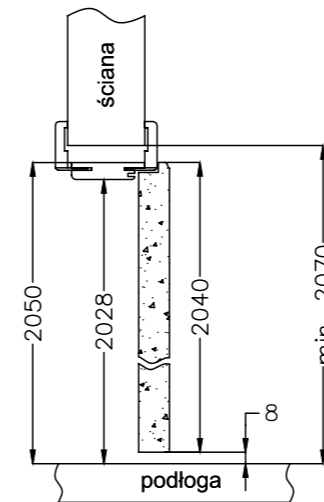

Ościeżnice regulowane i tunel regulowany ARTUS

Ościeżnica regulowana wykonana jest z płyty drewnopochodnej MDF o wysokich parametrach. Od strony ekspozycyjnej ościeżnica pokryta jest w całości drewnopodobną folią dekoracyjną ARS DECOR.

W celu wpasowania się do odpowiedniej grubości muru ościeżnica posiada duży zakres regulacji od 75 mm do 300 mm, natomiast tunel posiada zakres regulacji od 62 mm do 287 mm.

	A	B	C	D	E
60	600	624	644	680	750
70	700	724	744	780	850
80	800	824	844	880	950
90	900	924	944	980	1050
100	1000	1024	1044	1080	1150

wymiary [mm] zgodne z Polską Normą

OŚCIEŻNICE REGULOWANE W 24h !!! *

* Opcja płatna + 50% ceny wybranej ościeżnicy. Odbiór Rudzience ul. Długa 24. Aby zamówienie było zrealizowane w wyznaczonym czasie musi być potwierdzone przez firmę „ARTUS”. Czas 24h nie obejmuje dni wolnych od pracy - ustalanych przez ZPUH „ARTUS”.

Drzwi dwuskrzydłowe

Cena: drzwi 1-skrzydłowe x 2

Symbol wymiaru	wymiar w [mm] zgodne z Polską normą		
	S2	S2W	kombinacja* Sc+Sb
„120”	1278	1252	644+644
„130”	1378	1352	744+644; 644+744
„140”	1478	1452	844+644; 744+744; 644+844
„150”	1578	1552	944+644; 844+744; 744+844; 644+944
„160”	1678	1652	944+744; 844+844; 744+944
„170”	1778	1752	944+844; 844+944
„180”	1878	1852	944+944

kombinacja* - możliwe zestawienie szerokości skrzydeł czynnych (Sc) i biernych (Sb)

W wersji dwuskrzydłowej występują skrzydła foliowane i RIVER.

ZAKRES REGULACJI OŚCIEŻNICY Szerokość muru