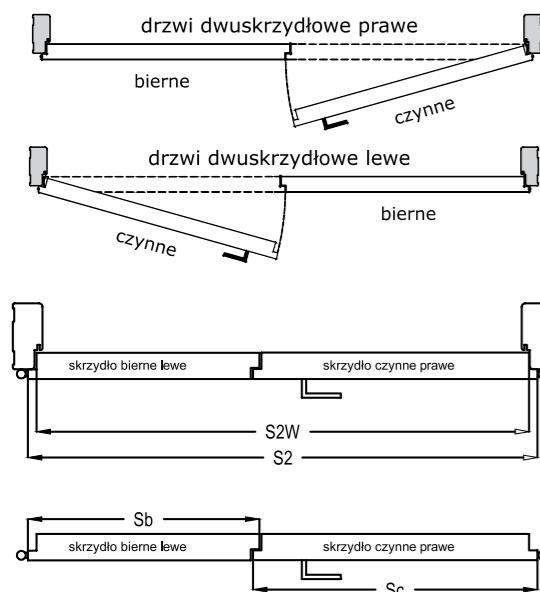

Drzwi dwuskrzydłowe

Cena: drzwi 1-skrzydłowe x 2

Symbol wymiaru	wymiar w [mm] zgodne z Polską normą		
	S2	S2W	kombinacja* Sc+Sb
„120”	1278	1252	644+644
„130”	1378	1352	744+644; 644+744
„140”	1478	1452	844+644; 744+744; 644+844
„150”	1578	1552	944+644; 844+744; 744+844; 644+944
„160”	1678	1652	944+744; 844+844; 744+944
„170”	1778	1752	944+844; 844+944
„180”	1878	1852	944+944