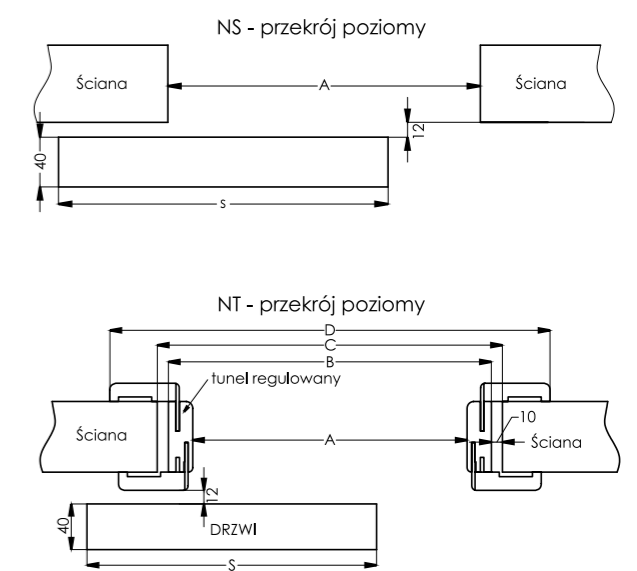

Skrzydło drzwiowe bezprzylgowe o wymiarach: Drzwi pojedyncze: „60”, „70”, „80”, „90”.

Uchwyty - na komplet wchodzi dwie sztuki

złoto patyna

uchwyty prostokątne

uchwyty kwadratowe

uchwyty okrągłe

Cena jednej sztuki:
20,00 zł netto
24,60 zł brutto

nikiel szczotkowany

uchwyty prostokątne

uchwyty kwadratowe

uchwyty okrągłe

symbol	„60”	„70”	„80”	„90”
A	600	700	800	900
B	644	744	844	944
C	664	764	864	964
D	750	850	950	1050
S	644	744	844	944

Oferujemy:
NS - system montowany bezpośrednio na ścianę
NT - system montowany z użyciem tunelu regulowanego

Ościeżnice regulowane i tunel regulowany ARTUS

Ościeżnica regulowana wykonana jest z płyty drewnopochodnej MDF o wysokich parametrach. Od strony ekspozycyjnej ościeżnica pokryta jest w całości drewnopodobną folią dekoracyjną ARS DECOR.